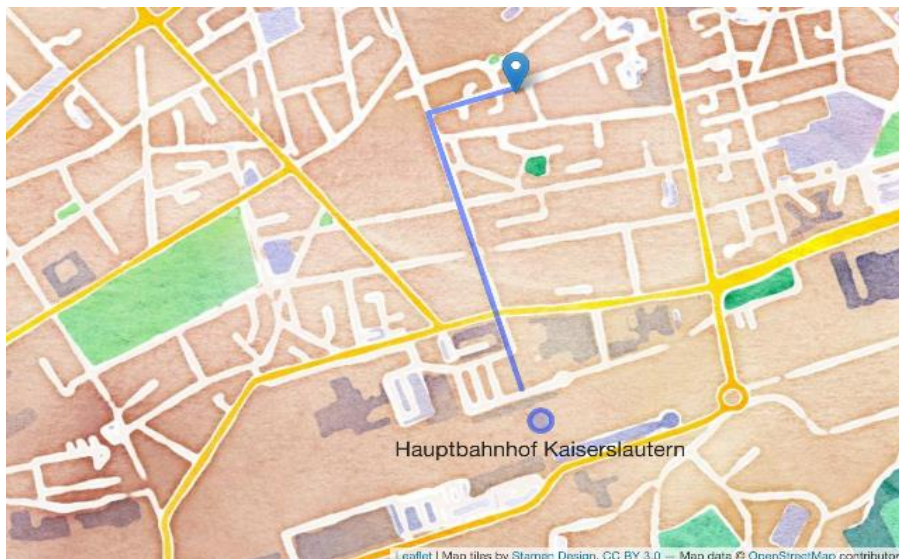

Ihr Weg zu uns

Anreise per Bahn

Am Einfachsten erreichen Sie uns per Bahn. Vom Hauptbahnhof Kaiserslautern sind es ca. 5 bis 7 Minuten zu Fuß zu unserem Büro.

Nach dem Verlassen des Hauptbahnhofs durch den Haupteingang (Guimarães-Platz, Nordausgang) überqueren Sie den Vorplatz in gerader Linie. Folgen Sie der Richard-Wagner-Straße bis zur Kreuzung mit der Mozartstraße. Dort wenden Sie sich nach rechts, nach ca. 120 m finden Sie unser Büro auf der rechten Seite.

Anreise mit dem Auto

Aus Richtung Saarbrücken (A6)

Ausfahrt Kaiserslautern West. Folgen Sie der B270 bis zum Kleeblatt Vogelweh (Achtung: nach dem Ortschild steht eine fest installierte Radar-Mess-Station). Biegen Sie am Kleeblatt rechts ab Richtung Stadtmitte. Folgen Sie dem Straßenverlauf (Pariser-Straße) bis zum Autohaus Rittersbacher. Dort halten Sie sich rechts Richtung Stadtmitte. Folgen Sie dem Straßenverlauf weiter bis zum Pfaffplatz. Biegen Sie dort rechts ab in die Rudolf-Breitscheid-Straße. Folgen Sie dem Straßenverlauf. Nach zwei Ampelanlagen biegen Sie links ab in die Beethoven-Straße. An der nächsten Kreuzung biegen Sie links ab in die Richard-Wagner-Straße. Nach ca. 120 m biegen Sie rechts ab in die Mozartstraße. Nach ca. 120 m liegt unser Büro auf der rechten Seite.

Aus Richtung Mainz (A63) oder Mannheim (A6)

Nehmen Sie die Ausfahrt Kaiserslautern Centrum. Nach ca. 500 m biegen Sie links ab in die Donnersberg-Straße. Folgen Sie dem Straßenverlauf für ca. 2 km. Am Ende der Straße biegen Sie rechts ab in die Entersweiler-Straße (der B37 weiter folgend). Folgen Sie dem Straßenverlauf für ca. 1,6 km. Biegen Sie dann rechts ab in die Richard-Wagner-Straße. Nach ca. 300 m biegen Sie rechts ab in die Mozartstraße. Unser Büro liegt nach ca. 120 m auf der rechten Seite.